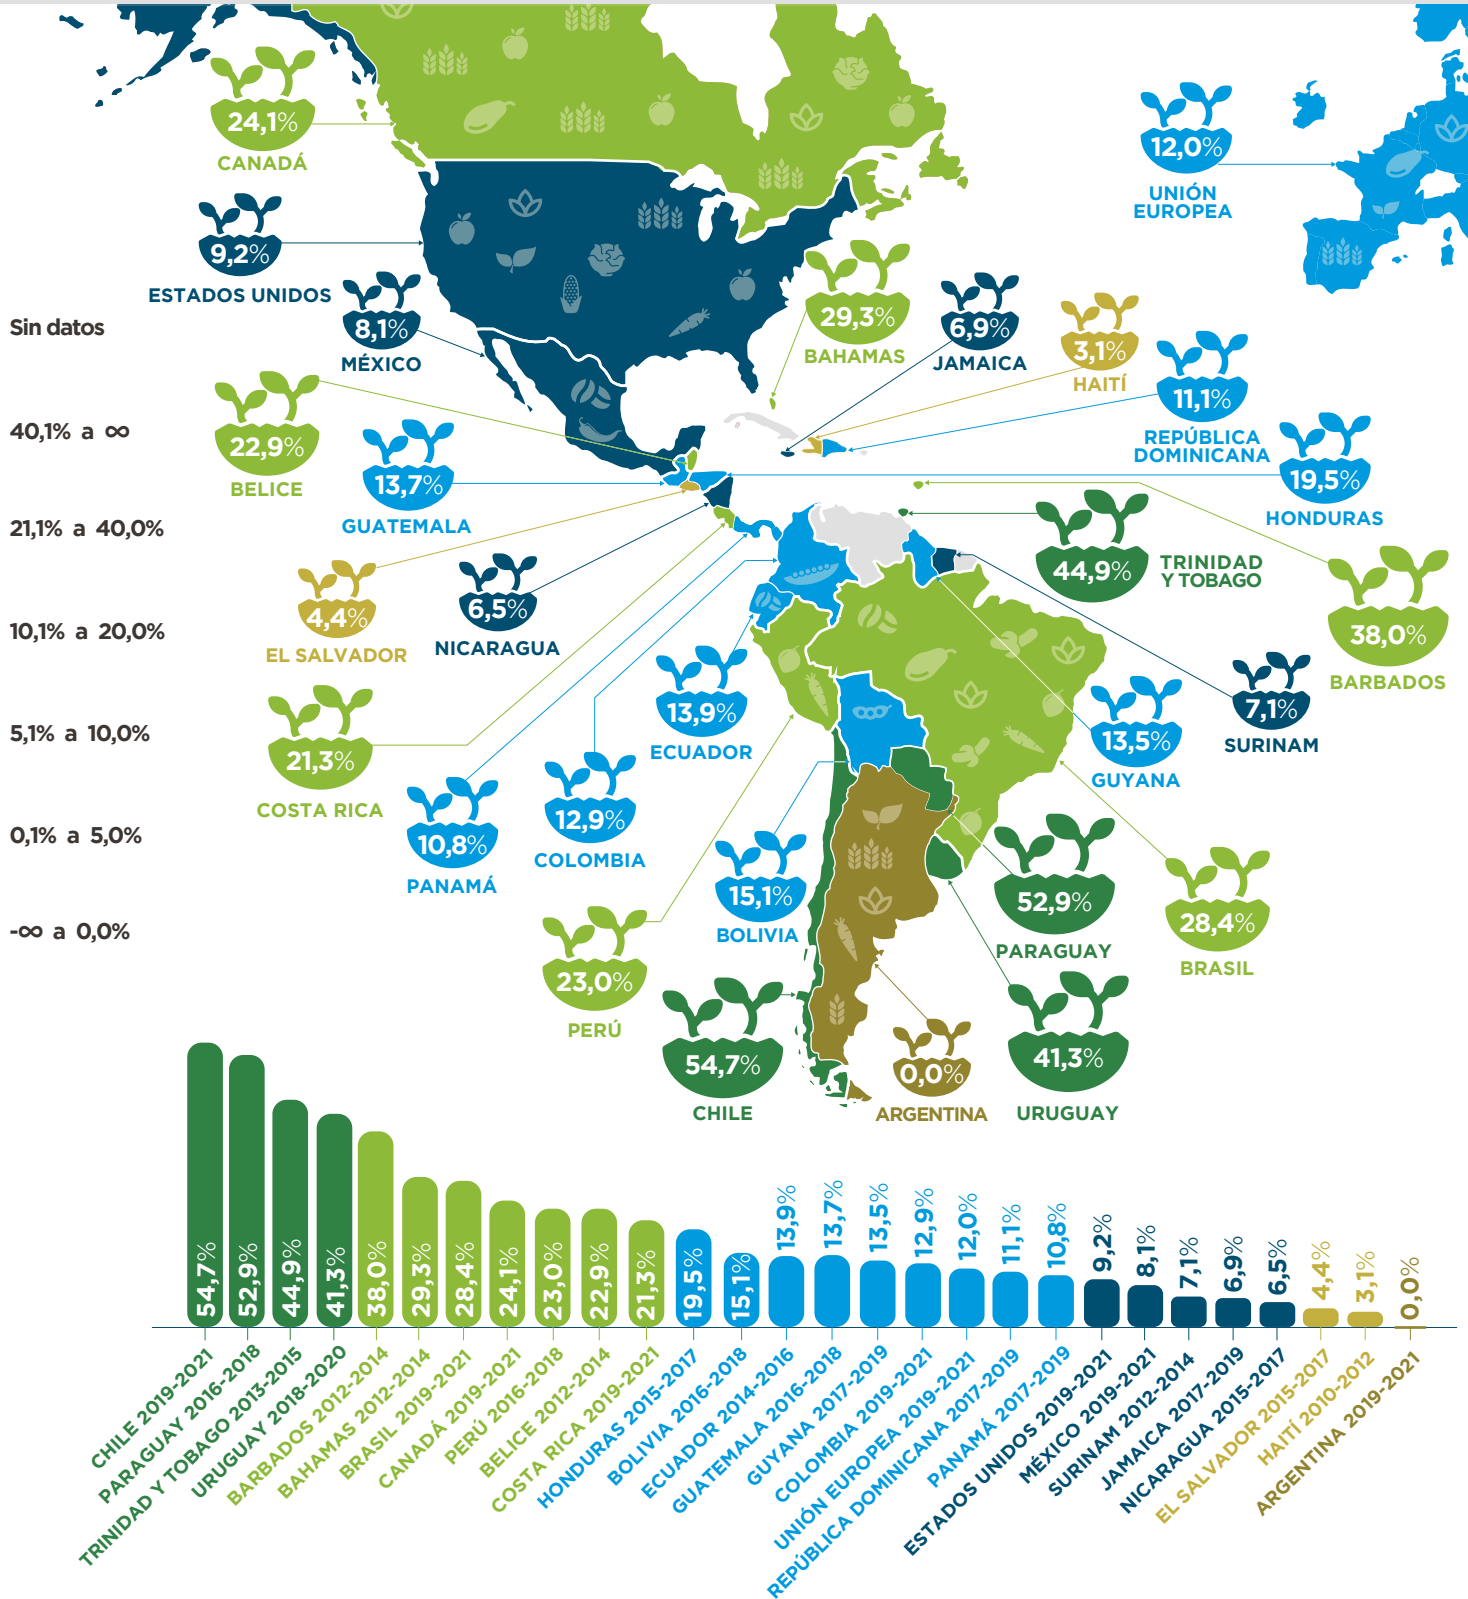

Estimado de Apoyo a Servicios Generales (EASG) 2023

¿Qué porcentaje de apoyo total se brinda a los productores agropecuarios de América Latina y el Caribe a través de apoyos generales como investigación, sanidad agropecuaria, e infraestructura?
En este mapa puedes ver el promedio de los tres últimos años disponibles.